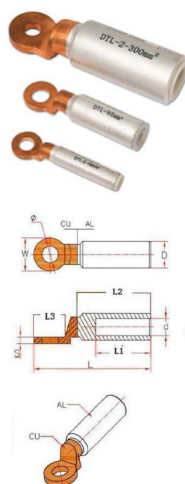

Discount: %

NYLON CABLE TIE			
Sr. No.	Product No.	Carton Packing	Price (Rs)
1	100 x 2.5	80 (1000)	130.00
2	100 x 2.5	600	15.00
3	150 x 2.5	600	20.00
4	150 x 3.6	300	35.00
5	200 x 2.5	320	30.00
6	200 x 3.6	220	50.00
7	200 x 4.8	160	70.00
8	250 x 3.6	200	60.00
9	250 x 4.8	125	84.00
10	250 x 8.0	150	160.00
11	300 x 3.6	180	70.00
12	300 x 4.8	120	100.00
13	300 x 7.6	50	180.00
14	370 x 4.8	100	120.00
15	400 x 4.8	100	125.00
16	450 x 4.8	70	190.00
17	500 x 4.8	70	215.00
18	500 x 8.0	50	350.00
19	630 x 9.0	30	600.00
20	760 x 9.0	10	800.00
21	920 x 9.0	10	1100.00
22	1020 x 9.0	10	1300.00
23	1200 x 9.0	10	1500.00
24	100MKT	250	60.00
25	200MKT	100	80.00

END SEALING FERRULES					
Cat No.	mm²	L (mm)	Colour	Pkt	Price
E 02508	0.25	8	● ●	1000	0.80
E 0508	0.5	8	● ● ● ● ● ● ● ●	500	0.30
E 0510	0.5	10	○	500	0.32
E 7508	0.75	8	● ● ● ● ● ● ● ●	500	0.33
E 7510	0.75	10	● ●	500	0.35
E1008	1.0	8	● ●	500	0.40
E 1010	1.0	10	● ● ● ● ● ● ● ●	500	0.48
E1508	1.5	8	● ●	500	0.50
E 1510	1.5	10	● ● ● ● ● ● ● ●	500	0.52
E 1512	1.5	12	●	500	0.55
E 2508	2.5	8	●	500	0.57
E 2510	2.5	10	● ●	500	0.60
E 2512	2.5	12	● ● ● ● ● ● ● ●	500	0.72
E 4010	4.0	10	● ●	500	0.90
E 4012	4.0	12	● ● ● ● ● ● ● ●	500	1.10
E 6012	6.0	12	● ● ● ● ● ● ● ●	500	1.35
E 10-12	10	12	● ● ● ●	100	1.65
E16-12	16	12	○	100	1.95
E 25-16	25	16	●	100	3.65
E 35-16	35	16	●	100	4.00
E 50 - 20	50	20	●	50	6.20

Bi-Metallic Lugs		
Sr.No.	Product No.	Price (Rs)
1	DTL2-25	76.00
2	DTL2-35	80.00
3	DTL2-50	105.00
5	DTL2-70	110.00
6	DTL2-95	115.00
8	DTL2-120	166.00
9	DTL2-150	170.00
11	DTL2-185	285.00
12	DTL2-240	290.00
13	DTL2-300	300.00
14	DTL2-400	415.00

Discount: %

TWIN TYPE FERRULES					
Cat No.	mm²	L (mm)	Colour	Pkt	Price
TE 0508	0.5	8	● ● ● ● ● ● ● ●	500	0.76
TE 7508	0.75	8	●	500	0.90
TE 1008	1.0	8	● ●	500	1.00
TE 1010	1.0	10	● ●	500	1.10
TE 1508	1.5	8	● ●	500	1.20
TE 1510	1.5	10	● ● ● ●	500	1.25
TE 2510	2.5	10	● ●	100	1.35
TE 2512	2.5	12	● ●	100	1.40
TE 4012	4.0	12	● ●	100	1.65
TE 6012	6.0	12	●	500	6.20

Twin Terminal available in 7510, 1512, 10-12, 16-12, 25-12, 25-12